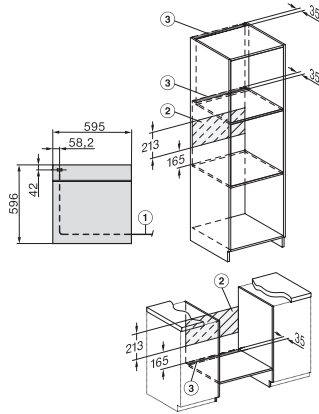

H 7460 BP

Ugn

i perfekt kombinerbar design med LED-belysning och pyrolyys.

H226x-1B/BP/E/EP//IP, H2760B/BP, H28x0B/BP, H7x6xB/BP/BPX installation drawings