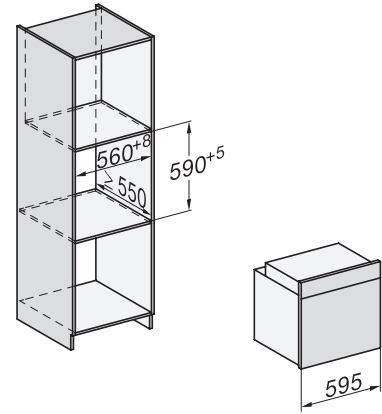

H 7460 BP

Ugn

i perfekt kombinerbar design med LED-belysning och pyrolyys.

H226x-1B/BP/E/EP//IP, H2760B/BP, H28x0B/BP, H7x6xB/BP/BPX installation drawings

H2760B/BP, H28x0B/BP, H7x6xB/BP/BPX, DGC7351, DGC7151, installation drawings